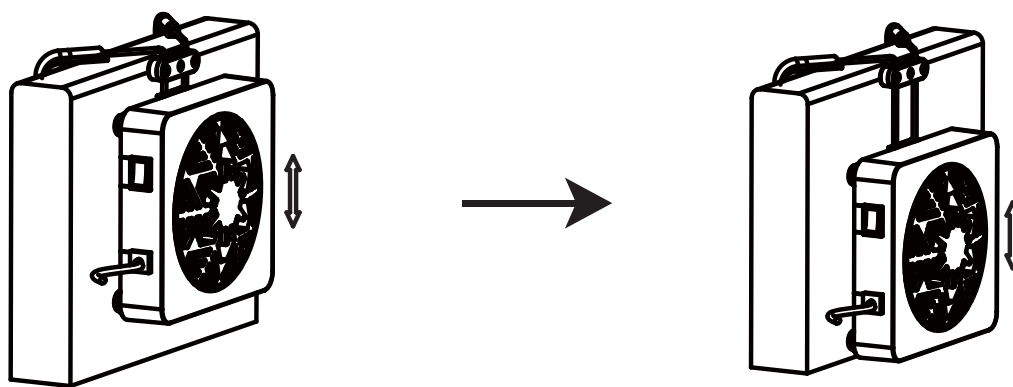

enclosure. This device can be used for any hard drive enclosures as long as it can clip on to it.

- Zunächst die Feder in die richtige Position drücken und dann mit der passenden Stelle der Festplatte verbinden. Dann langsam loslassen. Die Feder wird sofort die Festplatte zusammendrücken. Dieses Gerät ist für Festplatten verschiedener Größen geeignet.

- まず外から力を加えて、トーションスプリングで適切な位置まで内向きにしっかり押さえ、同時に対応するハードディスクケース上にかぶせます。そして外からの力を緩めると、トーションスプリングがハードディスクケースをしっかり押さえることができます。この装置は異なる厚みのハードディスクケースに適用できます。

- 先用外力將扭簧向內壓緊至適當位置, 并套在對應的硬碟盒上, 然後鬆開外力, 扭簧復位壓住硬碟盒, 此裝置可適應不同厚度的硬碟盒。

- 先用外力將扭簧向內壓緊至適當位置, 并套在對應的硬碟盒上, 然後鬆開外力, 扭簧復位壓住硬碟盒, 此裝置可適應不同厚度的硬碟盒。

2、 When using a hard drive enclosure in a vertical position, adjust the neck of the fan to allow better stabilization and to prevent the enclosure from tilting over. Make sure the neck is pulled to the point where the fan and the enclosure are both stabilized to stand vertically. The built-in stand of the enclosure is not necessary.

- Wenn Sie die Festplatte auf die Seite stellen müssen, können die Ventilatorklammern als Festplattenunterseite dienen. Auf diese Weise wird die Stabilität der Seite erhöht ohne dass ein Ständer benötigt wird.

- ハードディスクケースを直立させて置く必要がある場合、ファンクリップをハードディスクケースの底部へ調整して、その直立時の安定性を強化することができ、ハードディスクスタンドを用いて支える必要がありません。

- 如果硬碟盒為站立使用時, 將風扇夾調整至硬碟盒底部, 增強其站立的穩定性, 勿需硬碟盒腳座支撐。

- 如果硬盘盒为站立使用时, 将风扇夹调整至硬盘盒底部, 增强其站立的稳定性, 勿需硬盘盒脚座支撑。