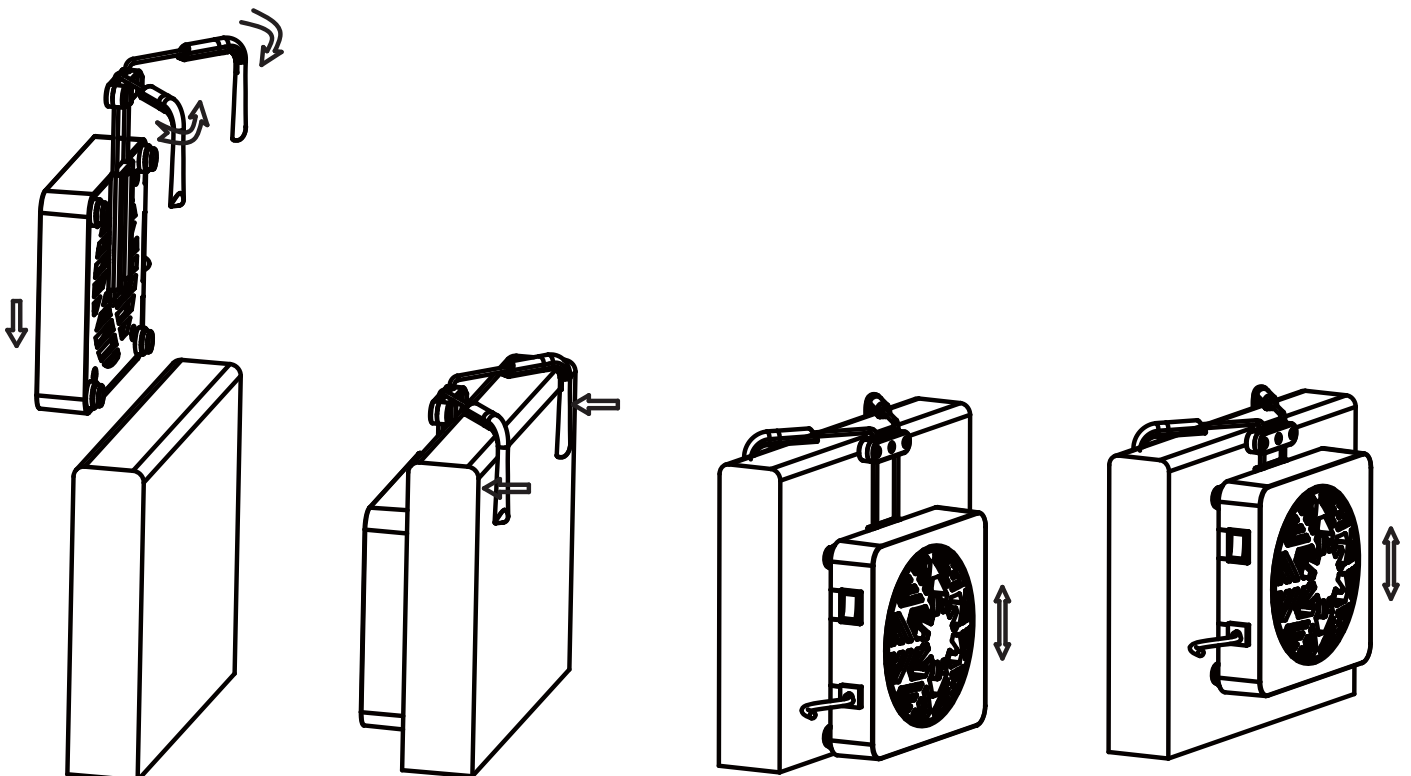

2

Instructions • Gebrauchsanweisung • 操作の説明 • 操作説明 • 操作说明:

1、Retract the clip-on arms of the fan to the applicable position and put it around the hard drive enclosure. Release the clip-on arms and the fan will clip onto the hard drive