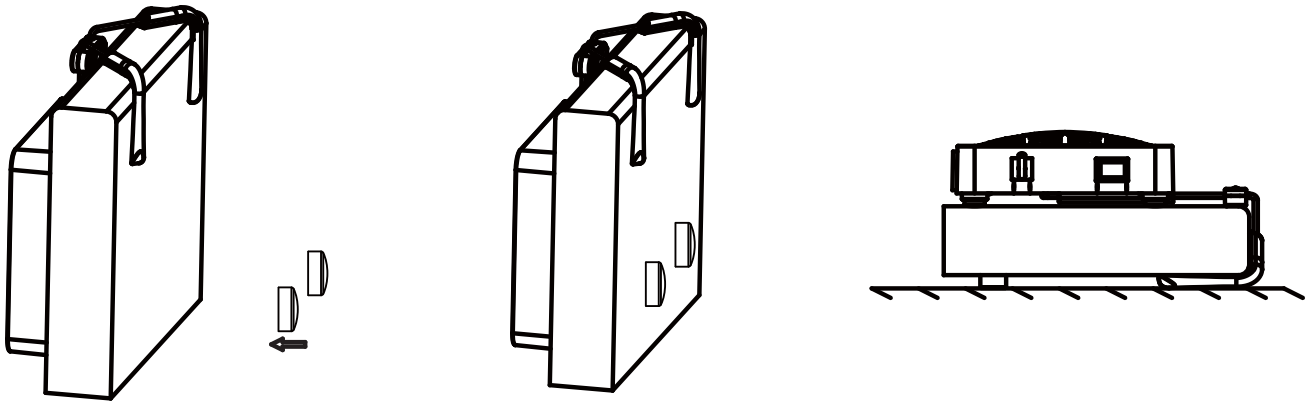

3、 Affix two clear robber foot stands to the enclosure when the clip-on fan is used with hard drive enclosure placed horizontally. You might not need to affix these two clear robber foot stands if the hard drive enclosure is not horizontally placed.

● Bringt zwei klare Räuber Fuß steht auf dem Gehäuse, wenn die Clip-on-Fan wird mit Festplatte Gehäuse horizontal. Möglicherweise haben Sie keine Notwendigkeit, bringt diese zwei klare Räuber Fuß steht, wenn die Festplatte Gehäuse ist nicht horizontal platziert.

● もし、ディスクケース製品を水平に使う場合には安定性を保つためケースの適切な位置にゴムブッシュを2ヶ所つけてください。（水平に使わない場合にはゴムブッシュをつけなくても大丈夫です。）

● 如果硬碟盒為平放使用時，可在硬碟盒適當位置貼上兩個透明腳墊，以確保硬碟盒穩定擺放。（不平放使用時，不需要在硬碟盒上貼透明腳墊）

● 如果硬盘盒为平放使用时，可在硬盘盒适当位置贴上两个透明脚垫，以确保硬盘盒稳定摆放。（不平放使用时，不需要在硬盘盒上贴透明脚垫）

Note • Hinweise • 注記 • 備注 • 备注

ICY DOCK will not be liable for any software, hardware and any data stored within or interfacing with our product, which results in damages or dysfunctions. ICY DOCK will only be responsible for repairs and services of its own product. For any further inquiries related to ICY DOCK products, please visit <http://www.icydock.com>.

● Sollte durch unsachgemäße Benutzung dieses Gerät und angeschlossene Gerät beschädigt werden, übernimmt unser Unternehmen lediglich die Verantwortung für die Reparatur dieses Produktes. Für weitere beschädigte Geräte übernehmen wir keine Verantwortung. Wenn Sie mehr über das Produkt wissen möchten, besuchen Sie die Website unseres Unternehmens: www.icydock.com